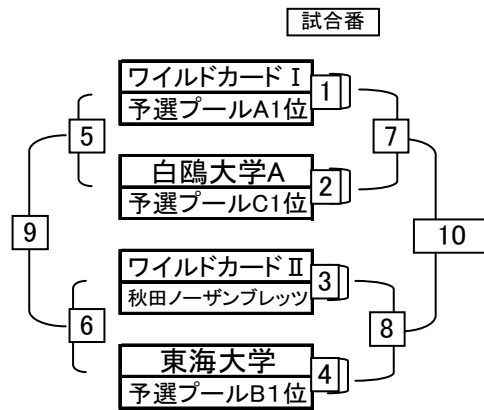

*エグジビション：高校セブンズトーナメント 4 試合

釜石高校－宮古工業高校、宮古高校－釜石工業高校 (決勝、コンソレーションあり)

○大会方式 26 日(土) 12:00～15:40 予選プール・ワイルドカード決定戦

9 チーム各 3 プール総当たり戦

(イーハトーブ 6、岩手大学、仙台大学、白鷗大 B)

* 予選 1 位は決勝進出。

* 予選総合順位(得失点差) 4 位、5 位は、SWB、SWA とのワイルドカード決定戦を行い、勝者 2 チームが決勝進出。

27 日(日) 11:00～15:40 決勝トーナメント、エグジビション

8 チームによる表裏トーナメント(チャンピオンシップ、コンソレーション)

予選プール A 1 位、B 1 位、C 1 位 3 チーム

ワイルドカード I、II 2 チーム

ゲスト 3 チーム－東海大学、秋田ノーザンブレッツ、白鷗大学 A

○入場無料

○組み合わせスケジュール

予選プール

	北上・矢巾	奥州	仙台大
北上・矢巾プレイズ		①	④
奥州アテルイ			⑦
仙台大学			

	宮古・釜石	一関	白鷗B
宮古・釜石ヤングマン		②	⑤
一関マックローズ県南			⑧
白鷗大学B			

	紫波	滝沢	岩手大
紫波オックス		③	⑥
滝沢イーグルス			⑨
岩手大学			

釜石シーウェイブスA 対 予選5位 ⑪ (ワイルドカード I)
 釜石シーウェイブスB 対 予選4位 ⑫ (ワイルドカード II)

決勝組み合わせ

第1日タイムスケジュール

4月26日(土)

試合番号

プール

①	12:00	北上・矢巾プレイズ	—	奥州アテルイ	A	予選1回戦
②	12:18	宮古・釜石ヤングマン	—	一関マックローズ県南連合	B	
③	12:36	紫波オックス	—	滝沢イーグルス	C	
④	12:54	北上・矢巾プレイズ	—	仙台大学	A	予選2回戦
⑤	13:12	宮古・釜石ヤングマン	—	白鷗大学B	B	
⑥	13:30	紫波オックス	—	岩手大学	C	予選3回戦
⑦	13:48	奥州アテルイ	—	仙台大学	A	
⑧	14:06	一関マックローズ県南連合	—	白鷗大学B	B	
⑨	14:24	滝沢イーグルス	—	岩手大学	C	
⑩	14:42	インターバル				
⑪	15:00	予選総合5位	—	釜石シーウェイブスA	ワイルドカード I	
⑫	15:18	予選総合4位	—	釜石シーウェイブスB	ワイルドカード II	